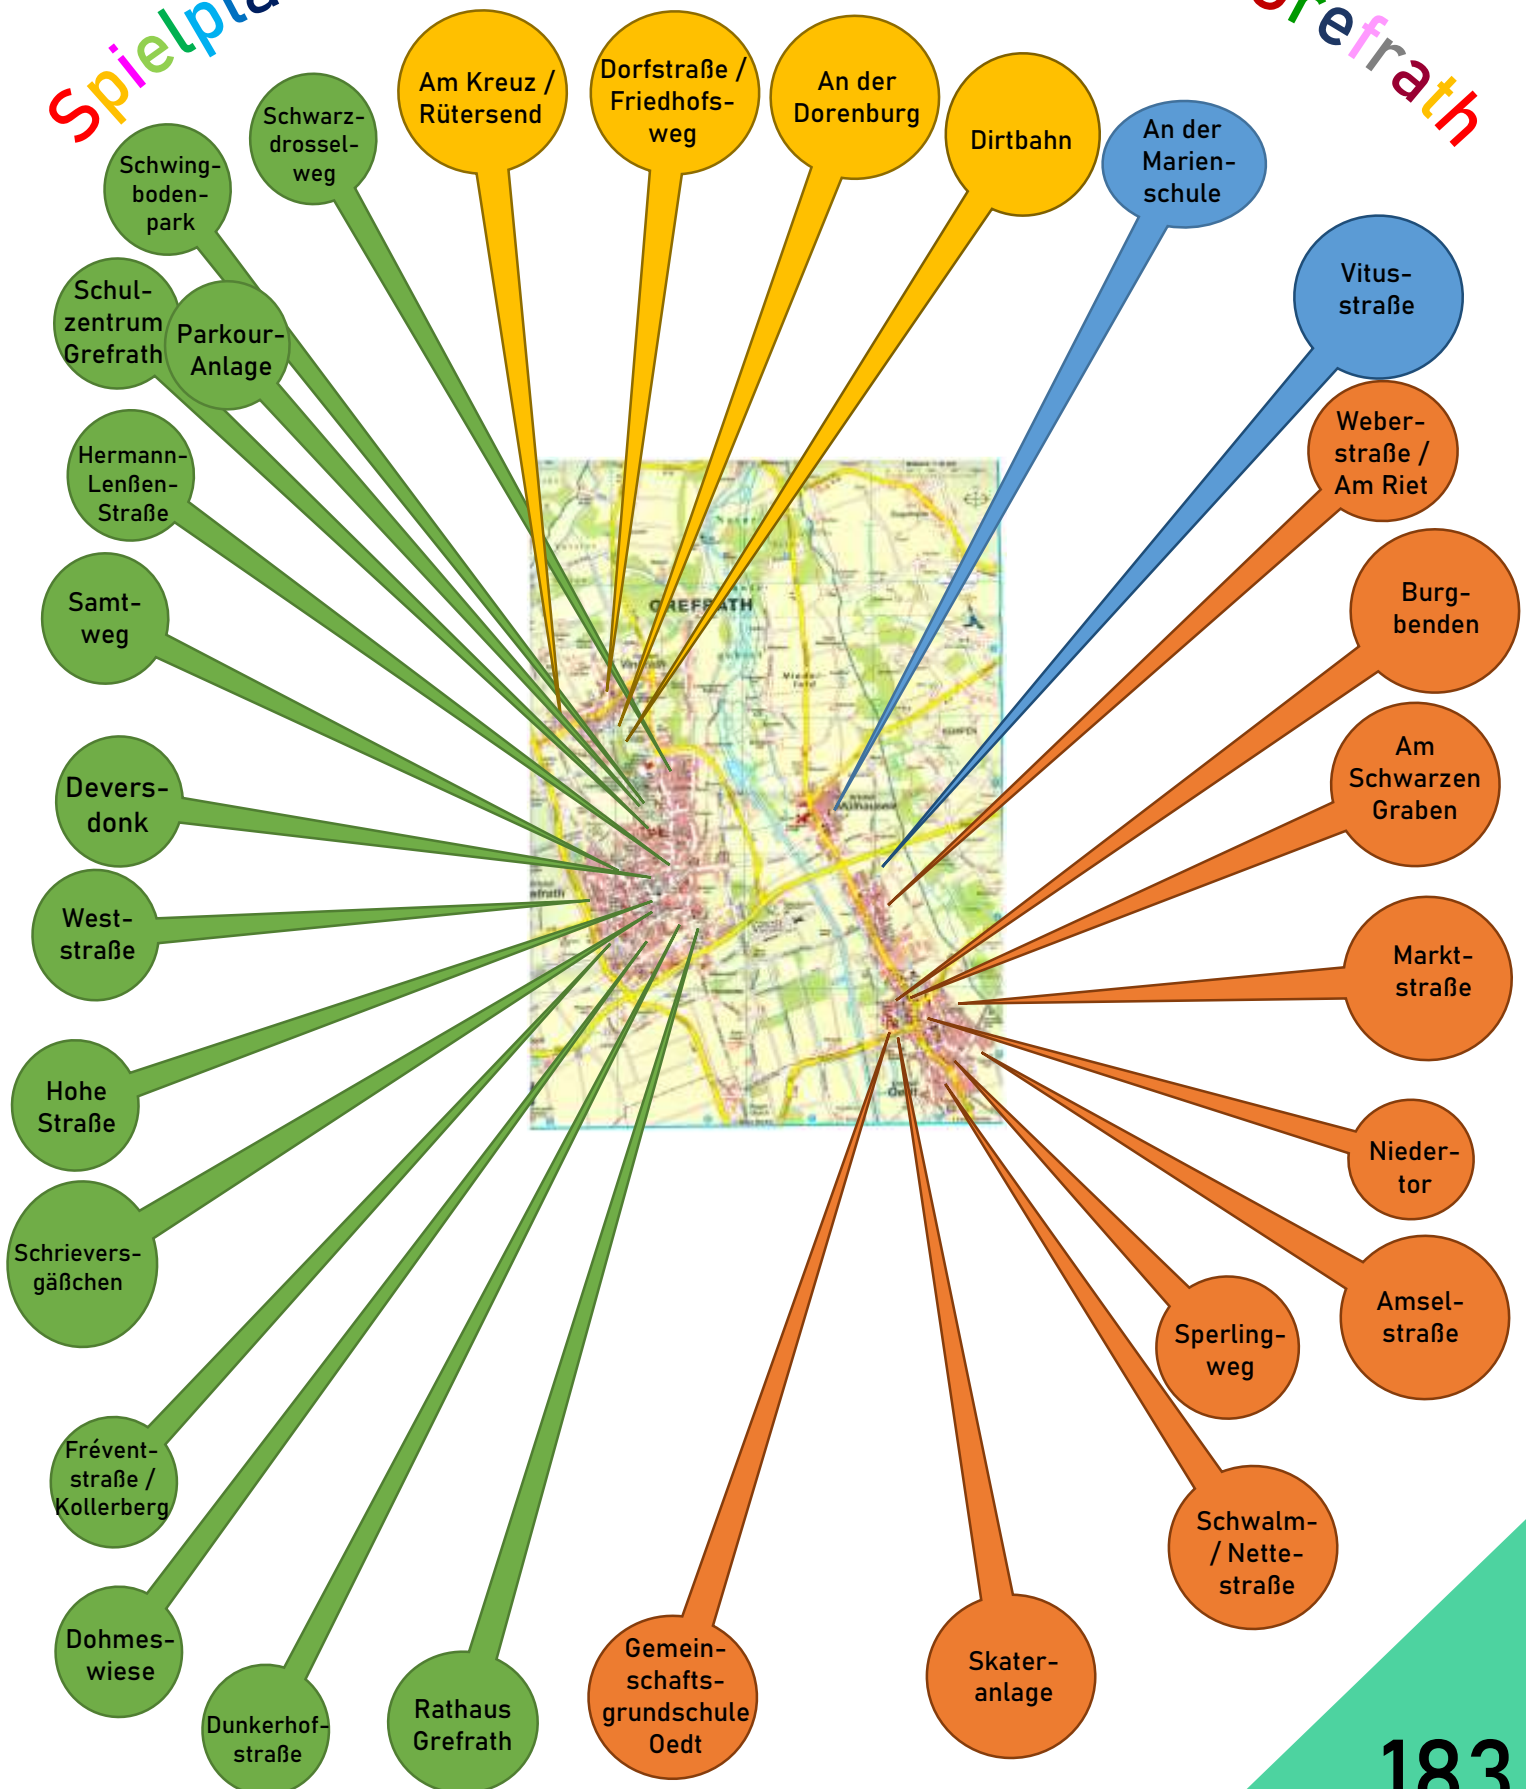

Spielplätze in allen vier Ortsteilen von Grefrath

Spielplätze

Was suche ich?	Ortsteil	Seite
Dirtbahn	VINKRATH	218
Eigene Notizen zu SPIELPLÄTZE		223
Parkour-Anlage	GREFRATH	186
Skateranlage	OEDT	212
Spielplatz AM KREUZ / RÜTERSEND	VINKRATH	215
Spielplatz AM SCHWARZEN GRABEN	OEDT	205
Spielplatz AMSELSTRASSE	OEDT	207
Spielplatz AN DER DORENBURG	VINKRATH	217
Spielplatz AN DER MARIENSCHULE	MÜLHAUSEN	221
Spielplatz BURGBENDEN	OEDT	204
Spielplatz DEVERSDONK	GREFRATH	193
Spielplatz DOHMESWIESE	GREFRATH	198
Spielplatz DORFSTRASSE / ECKE FRIEDHOFSWEG	VINKRATH	216
Spielplatz DUNKERHOFSTRASSE	GREFRATH	199
Spielplatz FRÉVENTSTRASSE /AM KOLLERBERG	GREFRATH	197
Spielplatz GEMEINSCHAFTS-GRUNDSCHULE OEDT	OEDT	211
Spielplatz HERMANN-LENSSEN-STRASSE	GREFRATH	192
Spielplatz HOHE-STRASSE (4 einzeln stehende Spielgeräte)	GREFRATH	194
Spielplatz MARKTSTRASSE	OEDT	209
Spielplatz NIEDERTOR (3 Spielgerät)	OEDT	210
Spielplatz RATHAUS (1 Spielgerät)	GREFRATH	200
Spielplatz SAMTWEG	GREFRATH	191
Spielplatz SCHRIEVERSGÄSSCHEN = GENERATIONEN-SPIELPLATZ	GREFRATH	195
Spielplatz SCHULZENTRUM GREFRATH	GREFRATH	190
Spielplatz SCHWALM- / ECKE NETTESTRASSE	OEDT	206
Spielplatz SCHWARZDROSSELWEG	GREFRATH	187
Spielplatz SCHWINGBODENPARK	GREFRATH	188
Spielplatz SPERLINGWEG	OEDT	208
Spielplatz VITUSSTRASSE	MÜLHAUSEN	222
Spielplatz WEBERSTRASSE / AM RIET	OEDT	203
Spielplatz WESTSTRASSE	GREFRATH	196
SPIELPLÄTZE IN GREFRATH	GREFRATH	185
SPIELPLÄTZE IN MÜLHAUSEN	MÜLHAUSEN	219
SPIELPLÄTZE IN OEDT	OEDT	201
SPIELPLÄTZE IN VINKRATH+17:36	VINKRATH	213