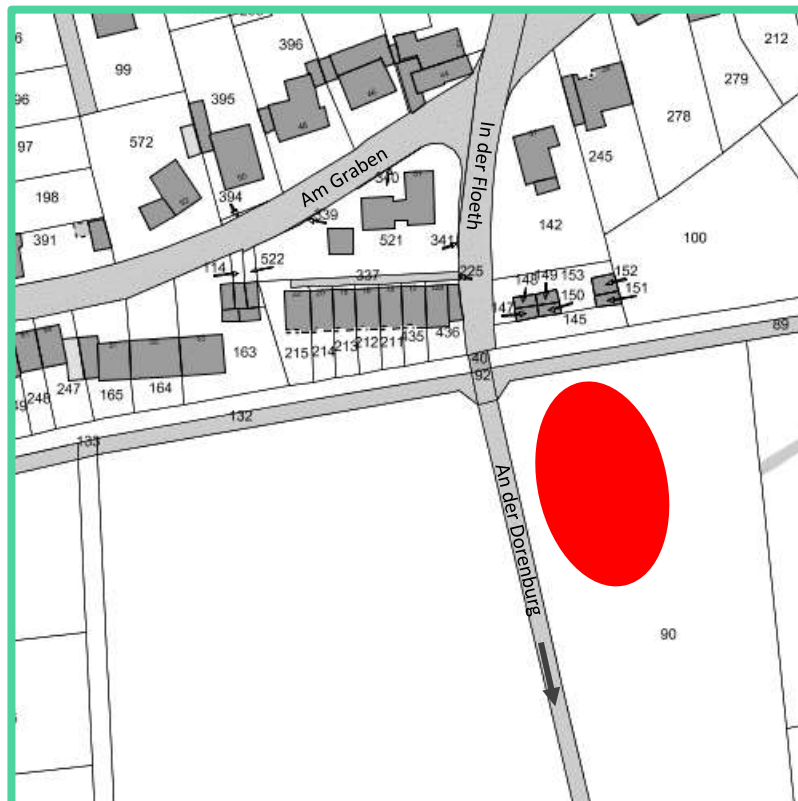

Spielgeräte: 6 Stück - Größe: 411 m²

Spielplätze

Spielplatz AN DER DORENBURG

Spielgeräte: 11 Stück

Größe: 7.267 m² (inkl. Bolzplatz)

Spielplätze

Dirtbahn

Es handelt sich nicht um einen Spielplatz, sondern um eine kleine Rennstrecke für BMX-Räder und Co.

SPIELPLÄTZE IN MÜLHAUSEN

OEDT

Spielplätze

Spielplätze

Spielplatz AN DER MARIENSCHULE

Spielgeräte: 5 Stück

Größe: 263 m²

Spielplätze