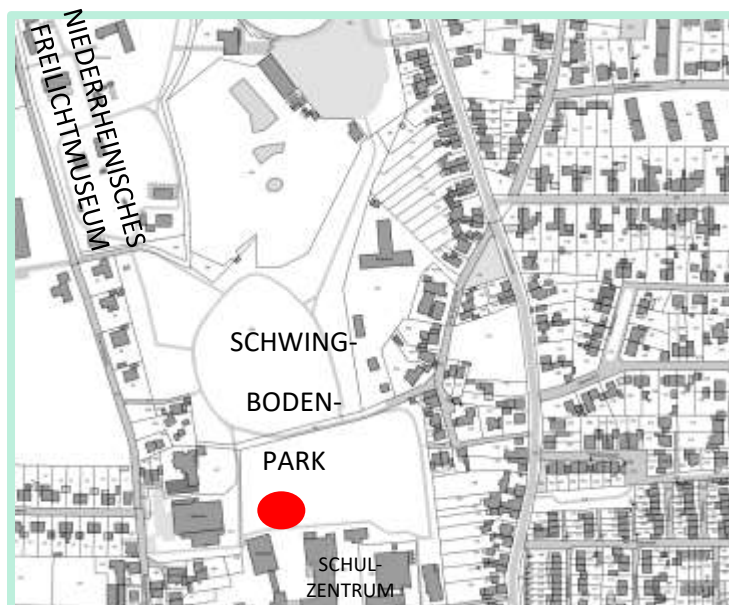

PARKOUR-ANLAGE

Es handelt sich um eine Sportanlage, also keinen Spielplatz. Sie ist speziell für Erwachsene, Jugendliche und Kinder ab 8 Jahren konstruiert worden.