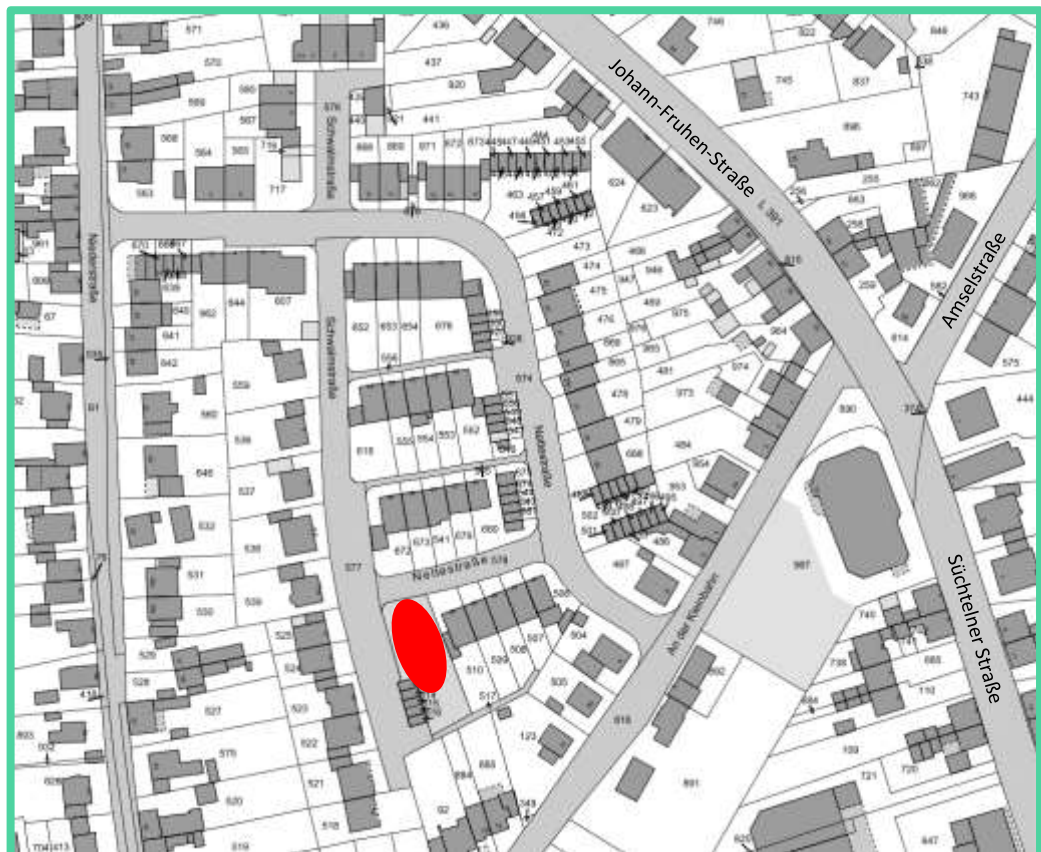

Spielplatz AM SCHWARZEN GRABEN

Spielgeräte: 11 Stück

Größe: 1.244 m²

Spielplätze

Spielplatz SCHWALM- / ECKE NETTESTRASSE

Spielgeräte: 6 Stück

Größe: 654 m²

Spielplätze