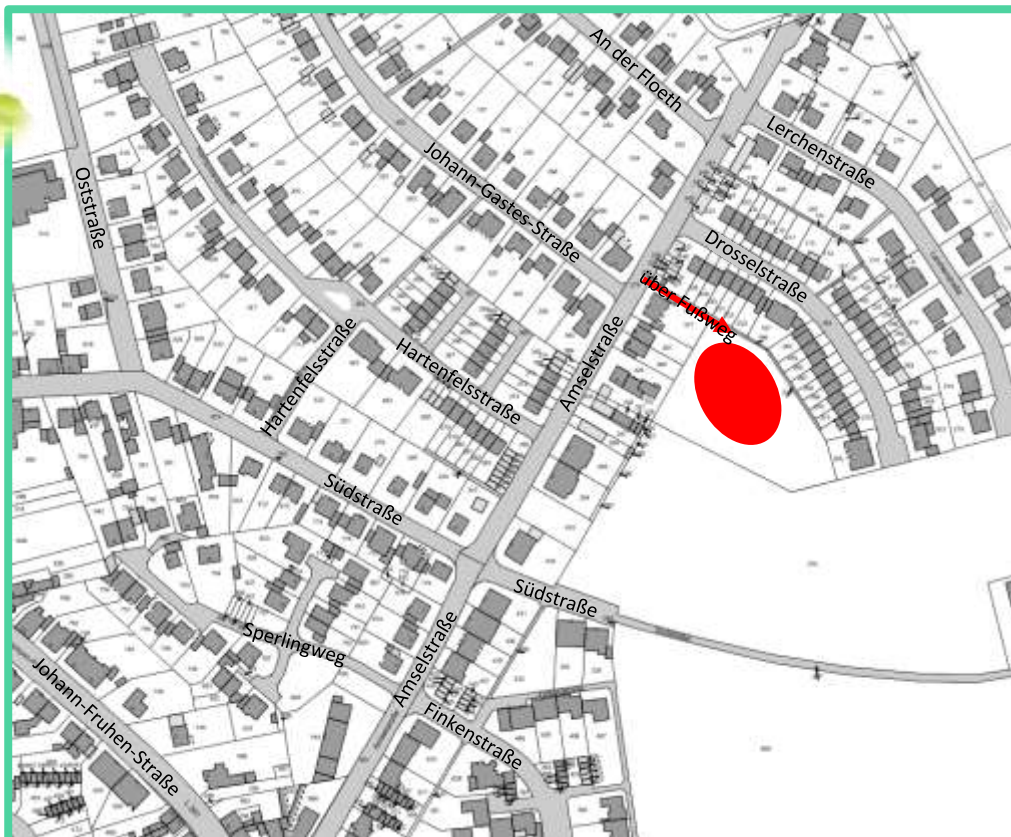

Spielplätze

Spielplatz AMSELSTRASSE

Spielgeräte: 8 Stück

Größe: 4:808 m² (inkl. Fußballfeld)