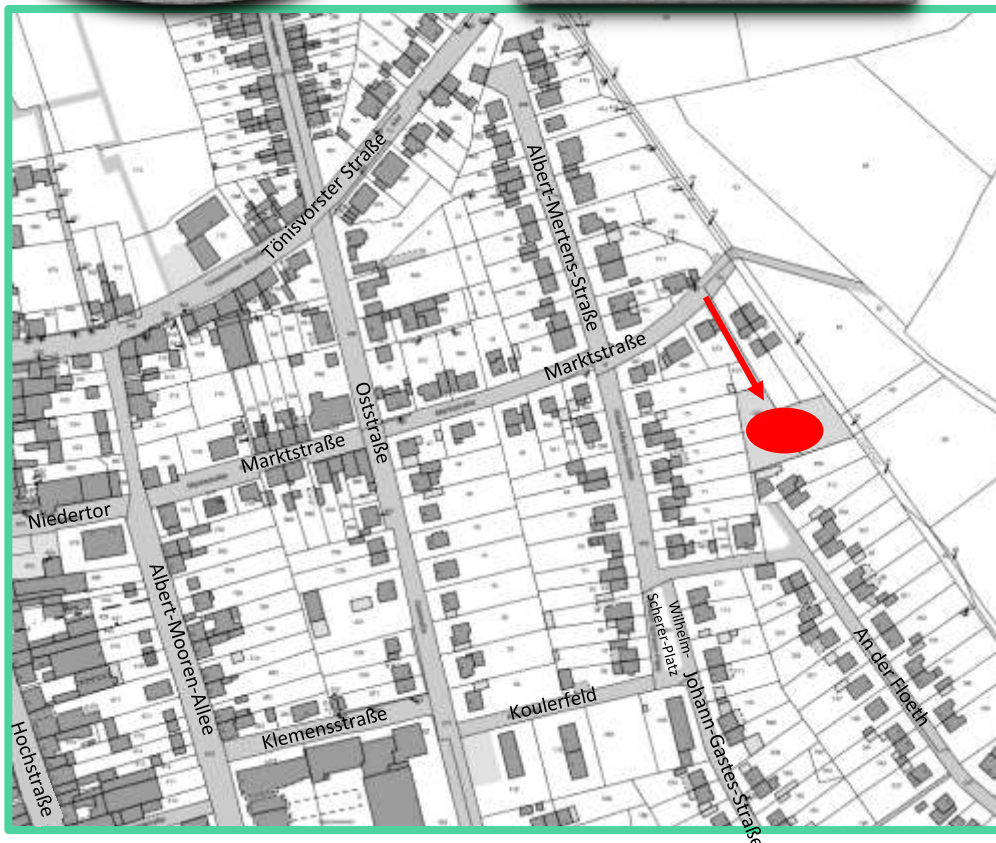

Spielplätze

Spielplatz MARKTSTRASSE

Spielgeräte: 9 Stück

Größe: 1.668 m²