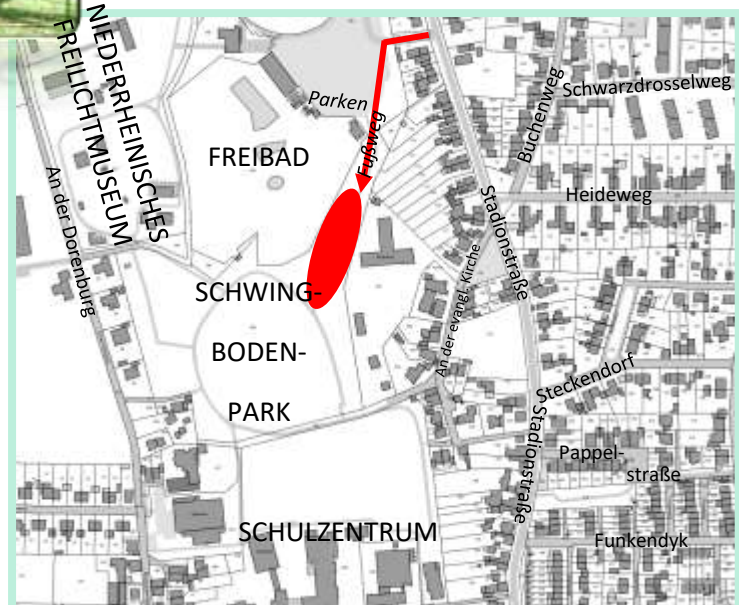

Spielplätze

SCHWINGBODENPARK

Spielgeräte: 17 Stück

Größe: 7.441 m²