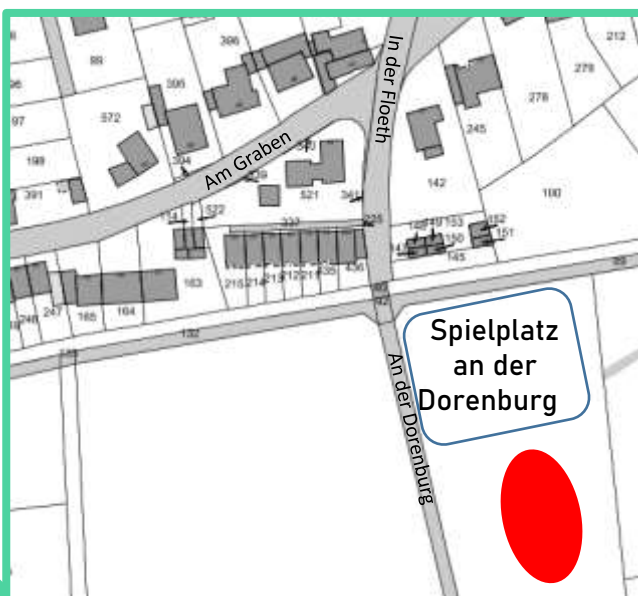

SPIELPLÄTZE IN MÜLHAUSEN

OEDT

Spielplätze

Spielplätze

Spielplatz AN DER MARIENSCHULE

Spielgeräte: 5 Stück

Größe: 263 m²

Spielplätze