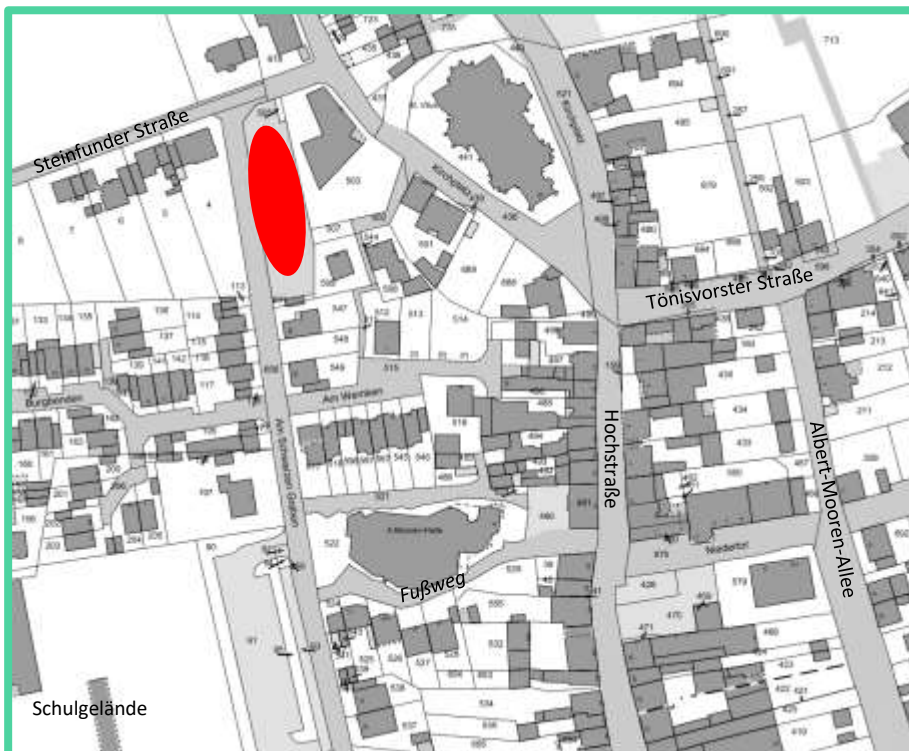

Spielplätze

Spielplatz AM SCHWARZEN GRABEN

Spielgeräte: 11 Stück

Größe: 1.244 m²