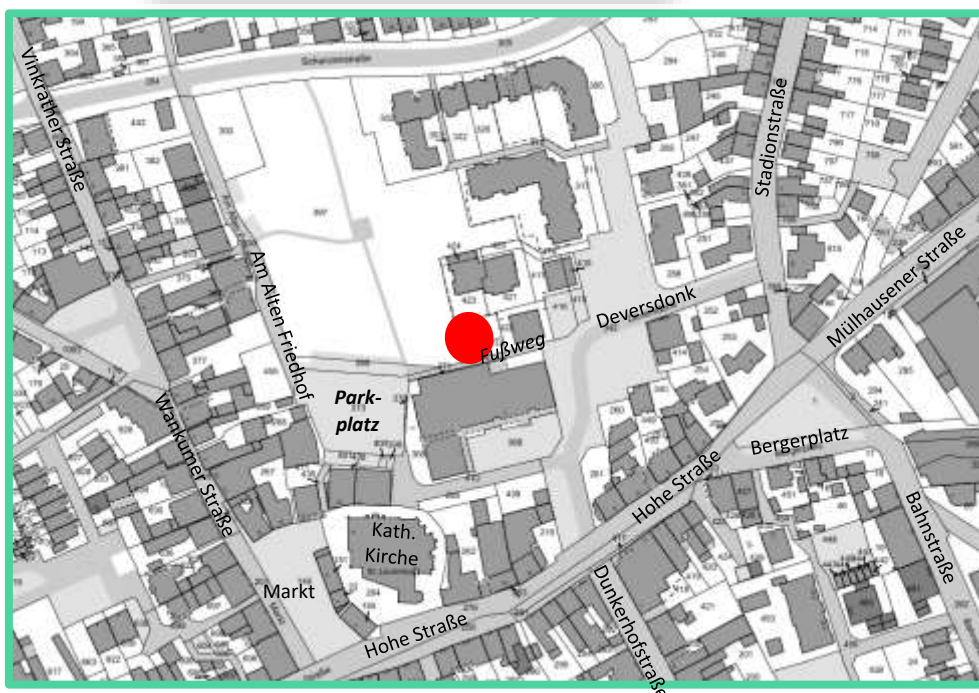

Spielplätze

DEVERSDONK

Spielgeräte: 4 Stück

Größe: 240 m²