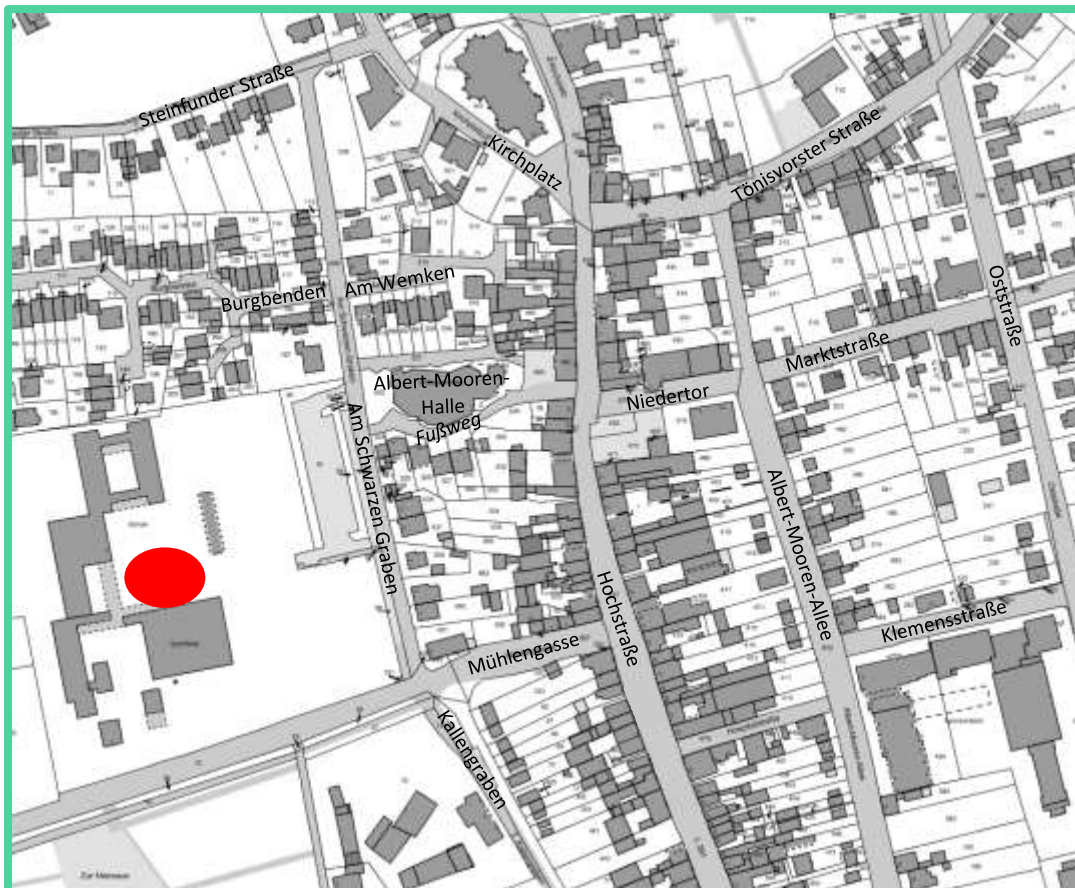

Spielplätze

Spielgeräte der GEMEINSCHAFTS-GRUNDSCHULE OEDT

Spielgeräte: 11 Stück

Größe: 3.282 m²