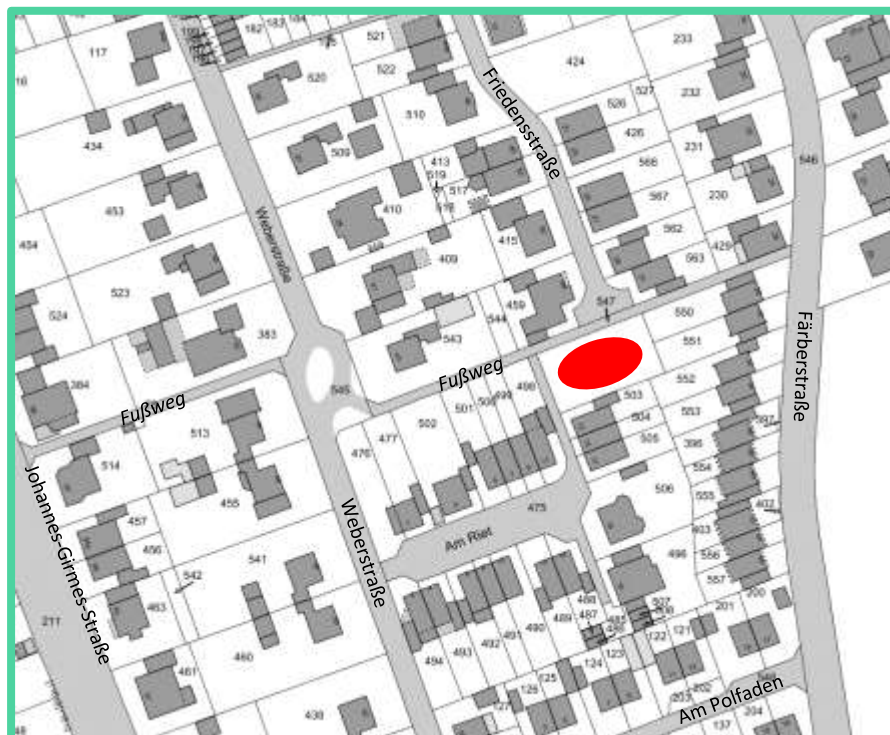

Spielplätze

Spielplatz WEBERSTRASSE / AM RIET

Spielgeräte: 5 Stück

Größe: 633 m²