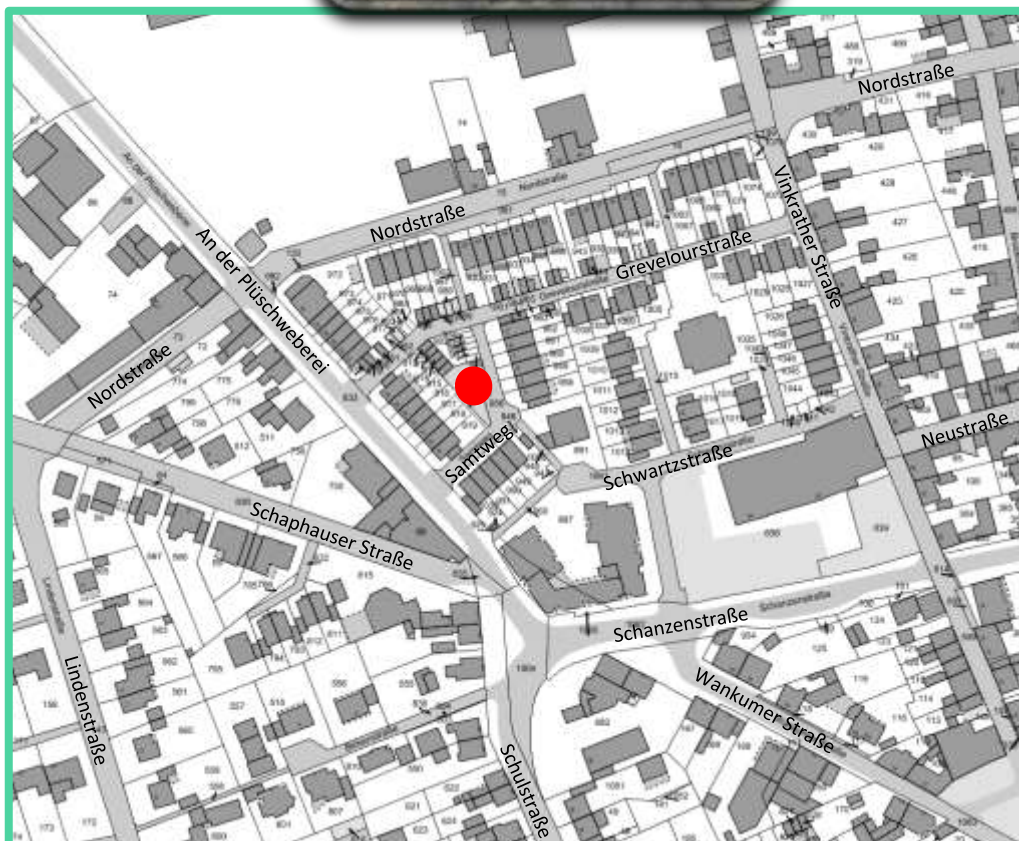

Spielplätze

Spielplatz SAMTWEG

Spielgeräte: 3 Stück

Größe: 260 m²