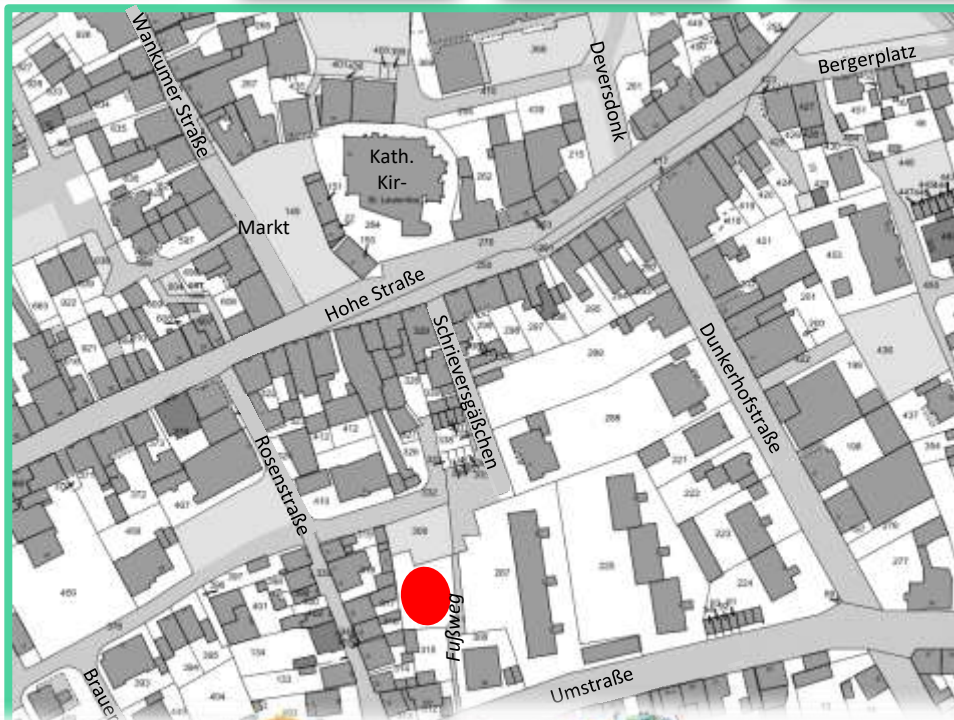

Spielplätze

Spielplatz SCHRIEVERSGÄSSCHEN
GENERATIONEN-SPIELPLATZ
Spielgeräte: 14 Stück
Größe: 505 m²