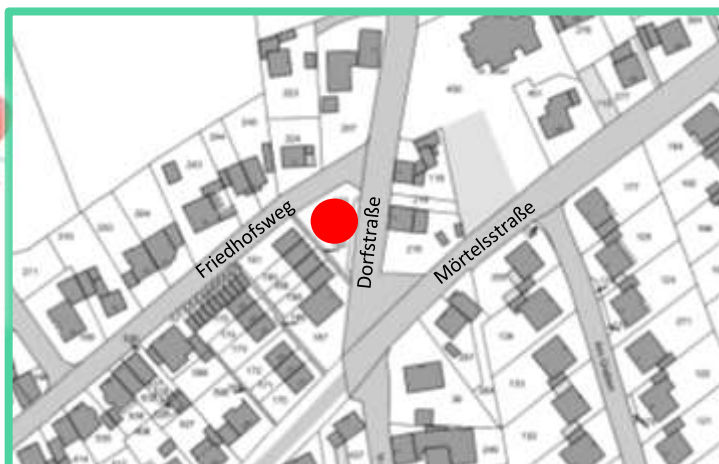

Spielplätze

Spielplatz DORFSTRASSE / ECKE FRIEDHOFSWEG

Spielgeräte: 6 Stück - Größe: 411 m²