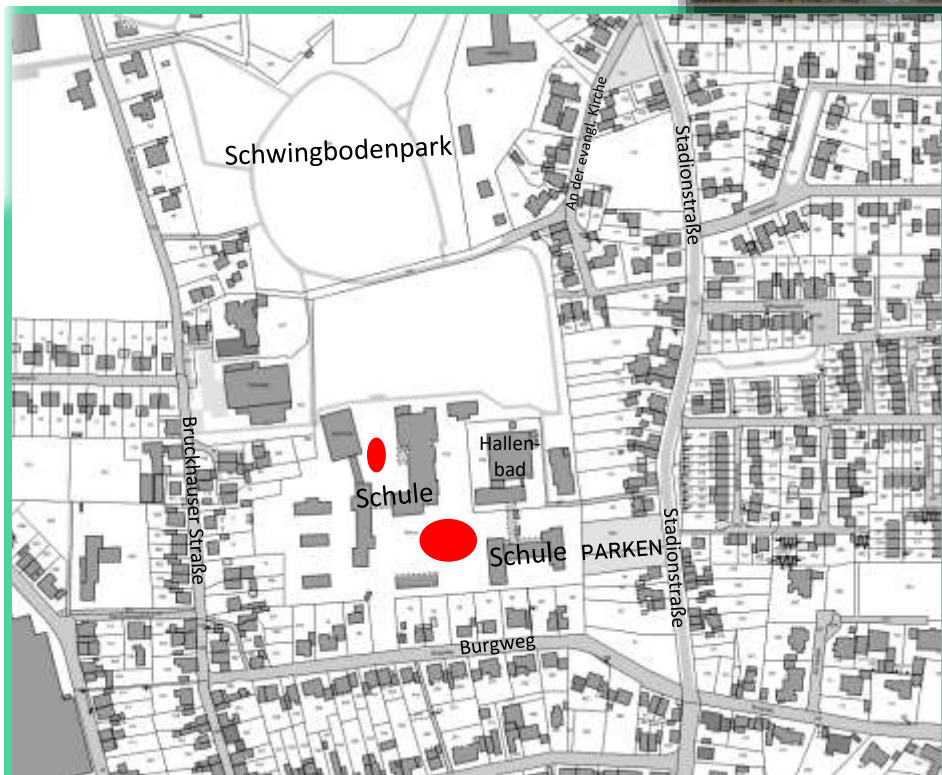

Spielplätze

Spielgeräte des SCHULZENTRUMS GREFRATH

Spielgeräte: 17 Stück