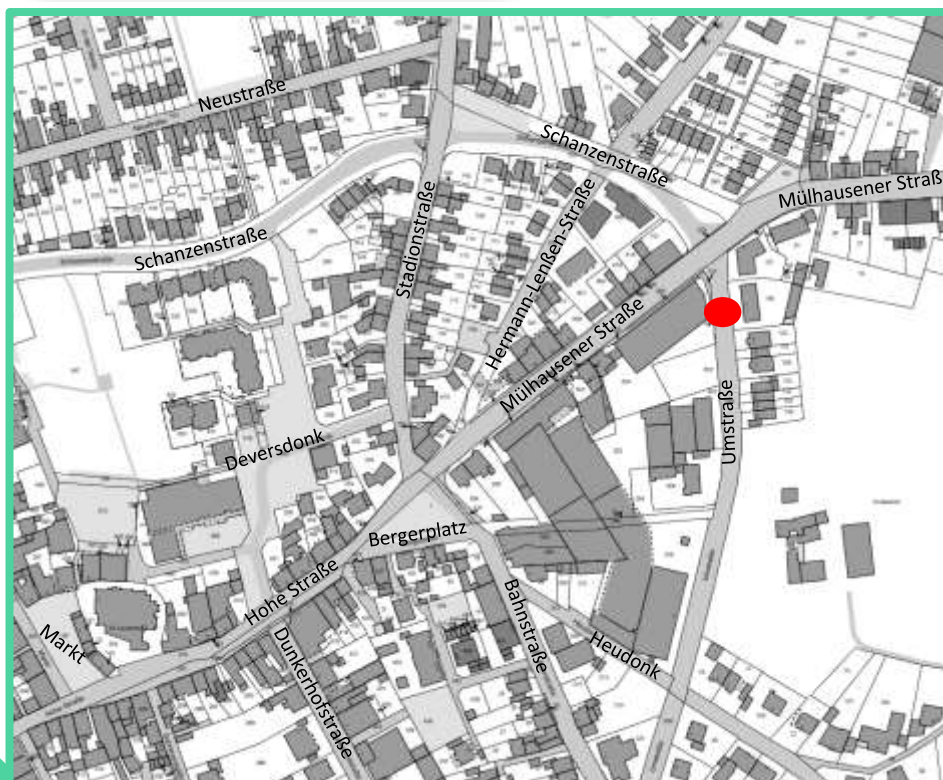

Spielplätze

**Spielplatz HERMANN-
LENSSSEN-STRASSE**

Spielgeräte: 2 Stück

Größe: 252 m²